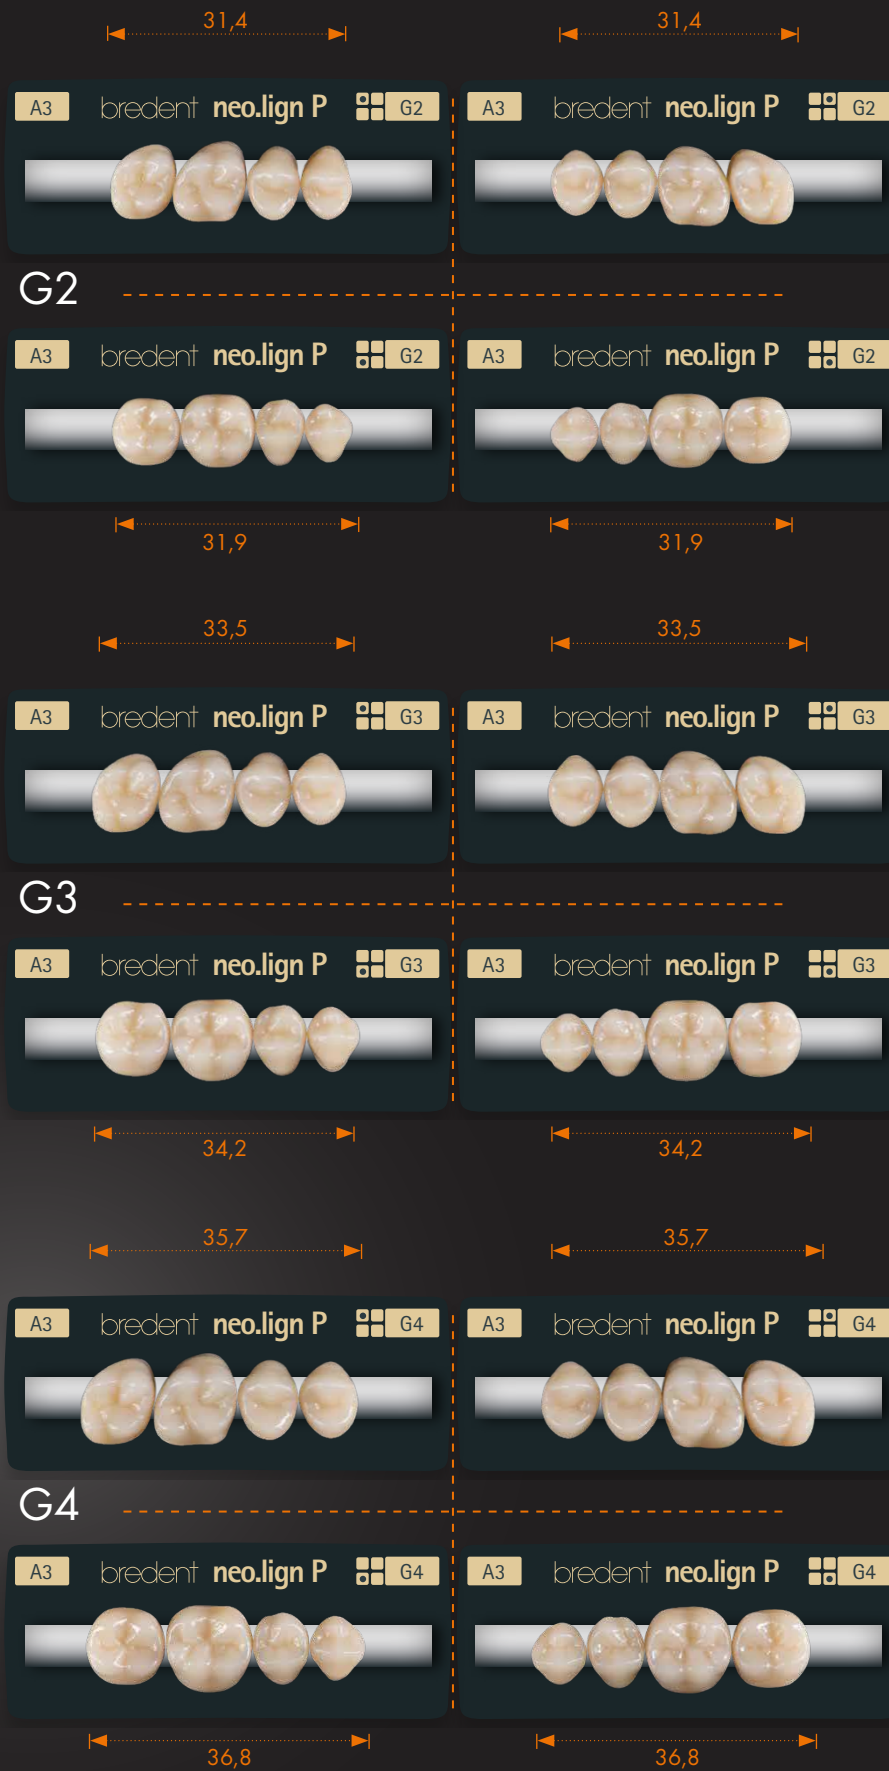

neo.lign

Full teeth

Design chart

choose natural beauty

powered by
visio.lign

Upper anterior

Upper anterior

Scale 1:1, dimensions in mm

Minor deviations in the range of tenths of a millimeter reserved

ISO 22112:2017

Lower anterior

Upper/lower posterior

Upper/lower posterior

SHADES AND DESIGNS "VARIETY WITH SYSTEM"

neo.lign A
Anterior teeth

- 13 upper moulds
- 4 lower moulds

neo.lign P
Posterior teeth
G-designs

- multifunctional occlusal design for all occlusion concepts

L-designs

- lingualised occlusal design for full dentures

Available in sizes

small large

Available in sizes

small large

Combination tables
neo.lign Full teeth

Anterior Upper	Anterior Lower	Posterior Upper / Lower G-design	Posterior Upper / Lower L-design
F41	T33	G2	L1 / L2
B43	T33 / T35	G2	L2
C43	T33 / T35	G2	L2
A44	T33 / T35	G2 / G3	L2 / L3
F44	T33 / T35	G2 / G3	L2 / L3
I45	T33 / T35	G2 / G3	L2 / L3
H46	T33 / T35	G2 / G3	L2 / L3
S46	T35 / D38	G3	L3
I47	D38	G3	L3
D48	D38	G3 / G4	L3 / L4
M48	D38	G3 / G4	L3 / L4
D49	D38 / D41	G3 / G4	L3 / L4
B51	D41	G4	L4