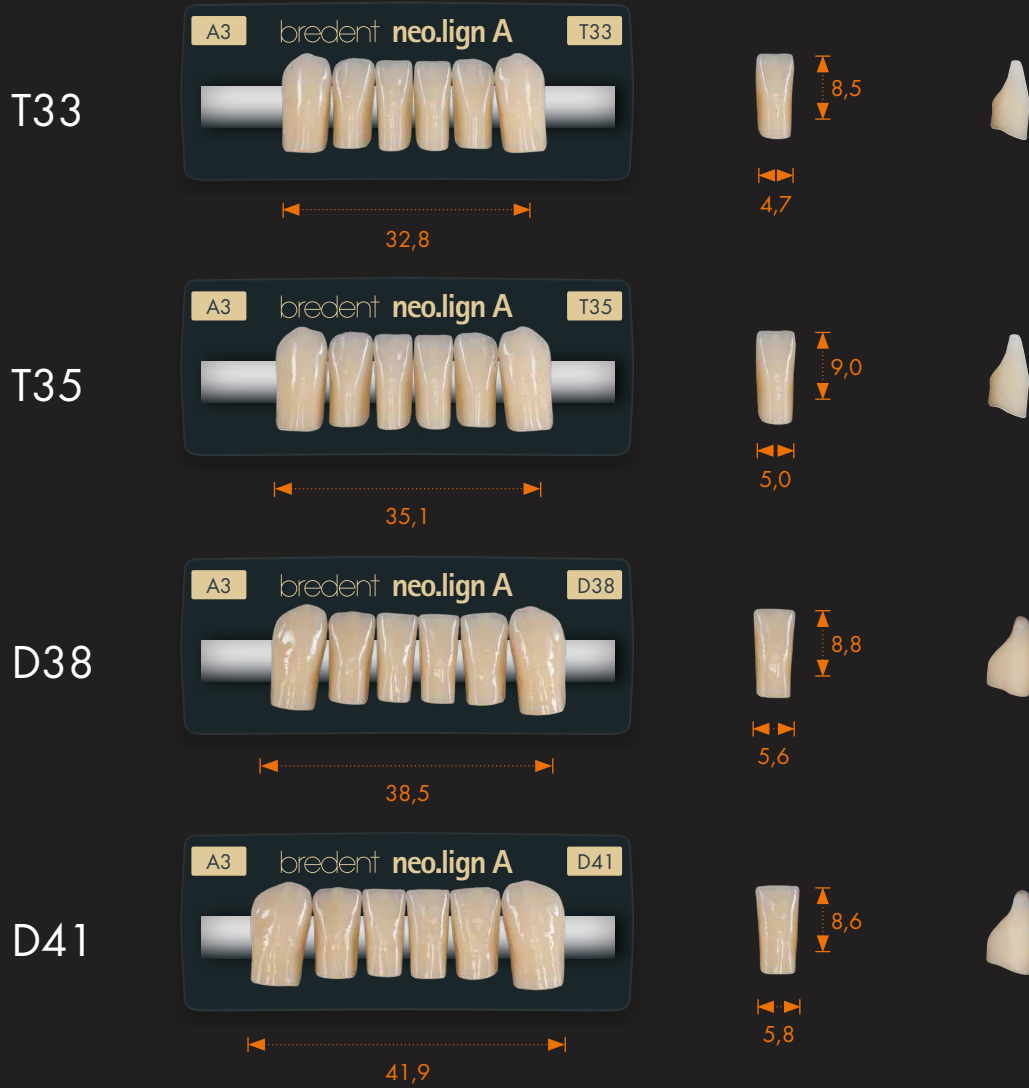

neo.lign

Full teeth

Design chart

choose natural beauty

powered by
visio.lign

Upper anterior

Upper anterior

Scale 1:1, dimensions in mm

Minor deviations in the range of tenths of a millimeter reserved

ISO 22112:2017

Lower anterior

Upper/lower posterior

Upper/lower posterior

SHADES AND DESIGNS "VARIETY WITH SYSTEM"

neo.lign A
Anterior teeth

- 13 upper moulds
- 4 lower moulds

neo.lign P
Posterior teeth
G-designs

- multifunctional occlusal design for all occlusion concepts

L-designs

- lingualised occlusal design for full dentures

Available in sizes

small large

Available in sizes

small large

Combination tables
neo.lign Full teeth

Anterior Upper	Anterior Lower	Posterior Upper / Lower G-design	Posterior Upper / Lower L-design
F41	T33	G2	L1 / L2
B43	T33 / T35	G2	L2
C43	T33 / T35	G2	L2
A44	T33 / T35	G2 / G3	L2 / L3
F44	T33 / T35	G2 / G3	L2 / L3
I45	T33 / T35	G2 / G3	L2 / L3
H46	T33 / T35	G2 / G3	L2 / L3
S46	T35 / D38	G3	L3
I47	D38	G3	L3
D48	D38	G3 / G4	L3 / L4
M48	D38	G3 / G4	L3 / L4
D49	D38 / D41	G3 / G4	L3 / L4
B51	D41	G4	L4