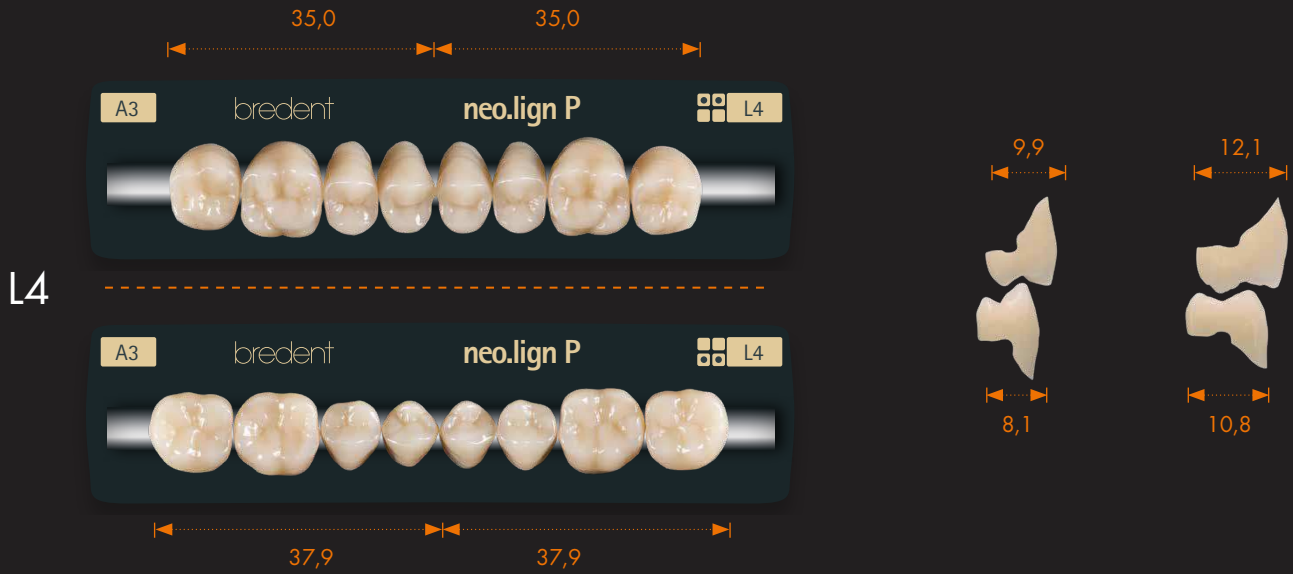

neo.lign

Full teeth

Design chart

choose natural beauty

powered by
visio.lign

Upper anterior

Upper anterior

Scale 1:1, dimensions in mm

Minor deviations in the range of tenths of a millimeter reserved

ISO 22112:2017

Lower anterior

Upper/lower posterior

Upper/lower posterior

SHADES AND DESIGNS "VARIETY WITH SYSTEM"

neo.lign A
Anterior teeth

- 13 upper moulds
- 4 lower moulds

neo.lign P
Posterior teeth
G-designs

- multifunctional occlusal design for all occlusion concepts

L-designs

- lingualised occlusal design for full dentures

Available in sizes

small large

Available in sizes

small large

Combination tables
neo.lign Full teeth

Anterior Upper	Anterior Lower	Posterior Upper / Lower G-design	Posterior Upper / Lower L-design
F41	T33	G2	L1 / L2
B43	T33 / T35	G2	L2
C43	T33 / T35	G2	L2
A44	T33 / T35	G2 / G3	L2 / L3
F44	T33 / T35	G2 / G3	L2 / L3
I45	T33 / T35	G2 / G3	L2 / L3
H46	T33 / T35	G2 / G3	L2 / L3
S46	T35 / D38	G3	L3
I47	D38	G3	L3
D48	D38	G3 / G4	L3 / L4
M48	D38	G3 / G4	L3 / L4
D49	D38 / D41	G3 / G4	L3 / L4
B51	D41	G4	L4